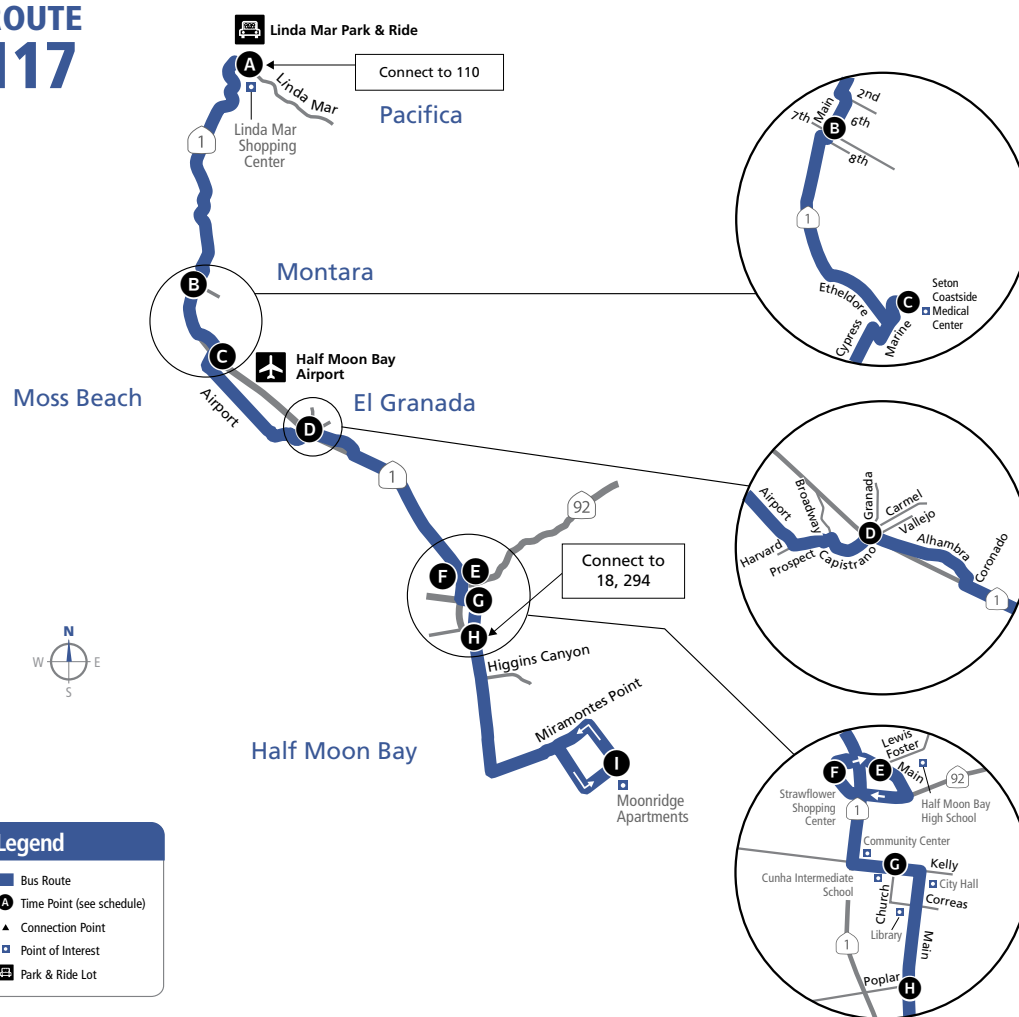

# ROUTE 117

- PACIFICA**
- Linda Mar Park & Ride
- Linda Mar Shopping Center
- MONTARA**
- MOSS BEACH**
- Seton Coastside Medical Center
- EL GRANADA**
- HALF MOON BAY**
- Half Moon Bay High School
- Strawflower Shopping Center
- Ted Adcock Community Center
- Cunha School
- City Hall
- Library
- Moonridge Apartments

## Saturdays to Linda Mar Park & Ride

I	H	G	E	F	D	C	B	A
5:05	5:11	5:13	5:15	5:20	5:28	5:37	5:42	5:55
6:05	6:11	6:13	6:15	6:20	6:28	6:37	6:42	6:55
7:05	7:11	7:13	7:15	7:20	7:28	7:37	7:42	7:55
8:05	8:11	8:13	8:15	8:20	8:28	8:37	8:42	8:55
9:05	9:11	9:13	9:15	9:21	9:29	9:39	9:46	9:59
10:05	10:11	10:14	10:16	10:22	10:30	10:39	10:46	10:59
11:05	11:11	11:14	11:16	11:22	11:30	11:39	11:46	11:59
12:05	12:11	12:14	12:16	12:22	12:30	12:40	12:47	1:00
1:05	1:11	1:14	1:16	1:22	1:30	1:40	1:47	2:00
2:05	2:11	2:15	2:17	2:23	2:31	2:42	2:49	3:02
3:05	3:11	3:15	3:17	3:23	3:31	3:42	3:49	4:02
4:05	4:11	4:15	4:17	4:23	4:31	4:41	4:48	5:01
5:05	5:11	5:14	5:16	5:22	5:30	5:40	5:47	6:00
6:05	6:11	6:13	6:15	6:21	6:29	6:39	6:46	6:59
7:05	7:11	7:13	7:15	7:21	7:29	7:39	7:46	7:59

## Sundays to Linda Mar Park & Ride

I	H	G	E	F	D	C	B	A
5:01	5:07	5:09	5:11	5:16	5:24	5:33	5:38	5:51
6:01	6:07	6:09	6:11	6:16	6:24	6:33	6:38	6:51
7:01	7:07	7:09	7:11	7:16	7:24	7:33	7:38	7:51
8:01	8:07	8:09	8:11	8:16	8:24	8:33	8:38	8:51
9:01	9:07	9:09	9:11	9:17	9:25	9:35	9:42	9:55
10:01	10:07	10:10	10:12	10:18	10:26	10:35	10:42	10:55
11:01	11:07	11:10	11:12	11:18	11:26	11:35	11:42	11:55
12:01	12:07	12:10	12:12	12:18	12:26	12:36	12:43	12:56
1:01	1:07	1:10	1:12	1:18	1:26	1:36	1:43	1:56
2:01	2:07	2:11	2:13	2:19	2:27	2:38	2:45	2:58
3:01	3:07	3:11	3:13	3:19	3:27	3:38	3:45	3:58
4:01	4:07	4:11	4:13	4:19	4:27	4:37	4:44	4:57
5:01	5:07	5:10	5:12	5:18	5:26	5:36	5:43	5:56
6:01	6:07	6:09	6:11	6:17	6:25	6:35	6:42	6:55
7:01	7:07	7:09	7:11	7:17	7:25	7:35	7:42	7:55